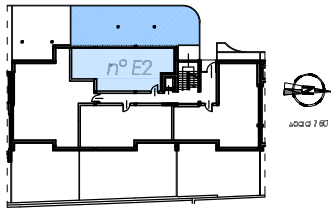

PIANTA PIANO TERRA
INQUADRAMENTO GENERALE

SUPERFICIE APPARTAMENTO

DESCRIZIONE	SUP. N. PROPRIETA'
Soggiorno Pranzo	28.15 mq
Stanza 1	13.90 mq
Stanza 2	12.75 mq
Bagno	5.75 mq
Disbrigo	4.65 mq
Tot sup netta	65.20 mq

SUPERFICIE COMMERCIALE

DESCRIZIONE	SUP. N. PROPRIETA'	%	SUPERFICIE COMMERCIALE
Sup. calda	78.30 mq	100%	78.30 mq
Lastriato 1	12.50 mq	50%	6.25 mq
Lastriato 2	17.90 mq	20%	3.58 mq
Giardino	55.90 mq	10%	5.59 mq
Quote vano scala	9.72 mq	100%	9.72 mq
Tot commerciale			108.44 mq