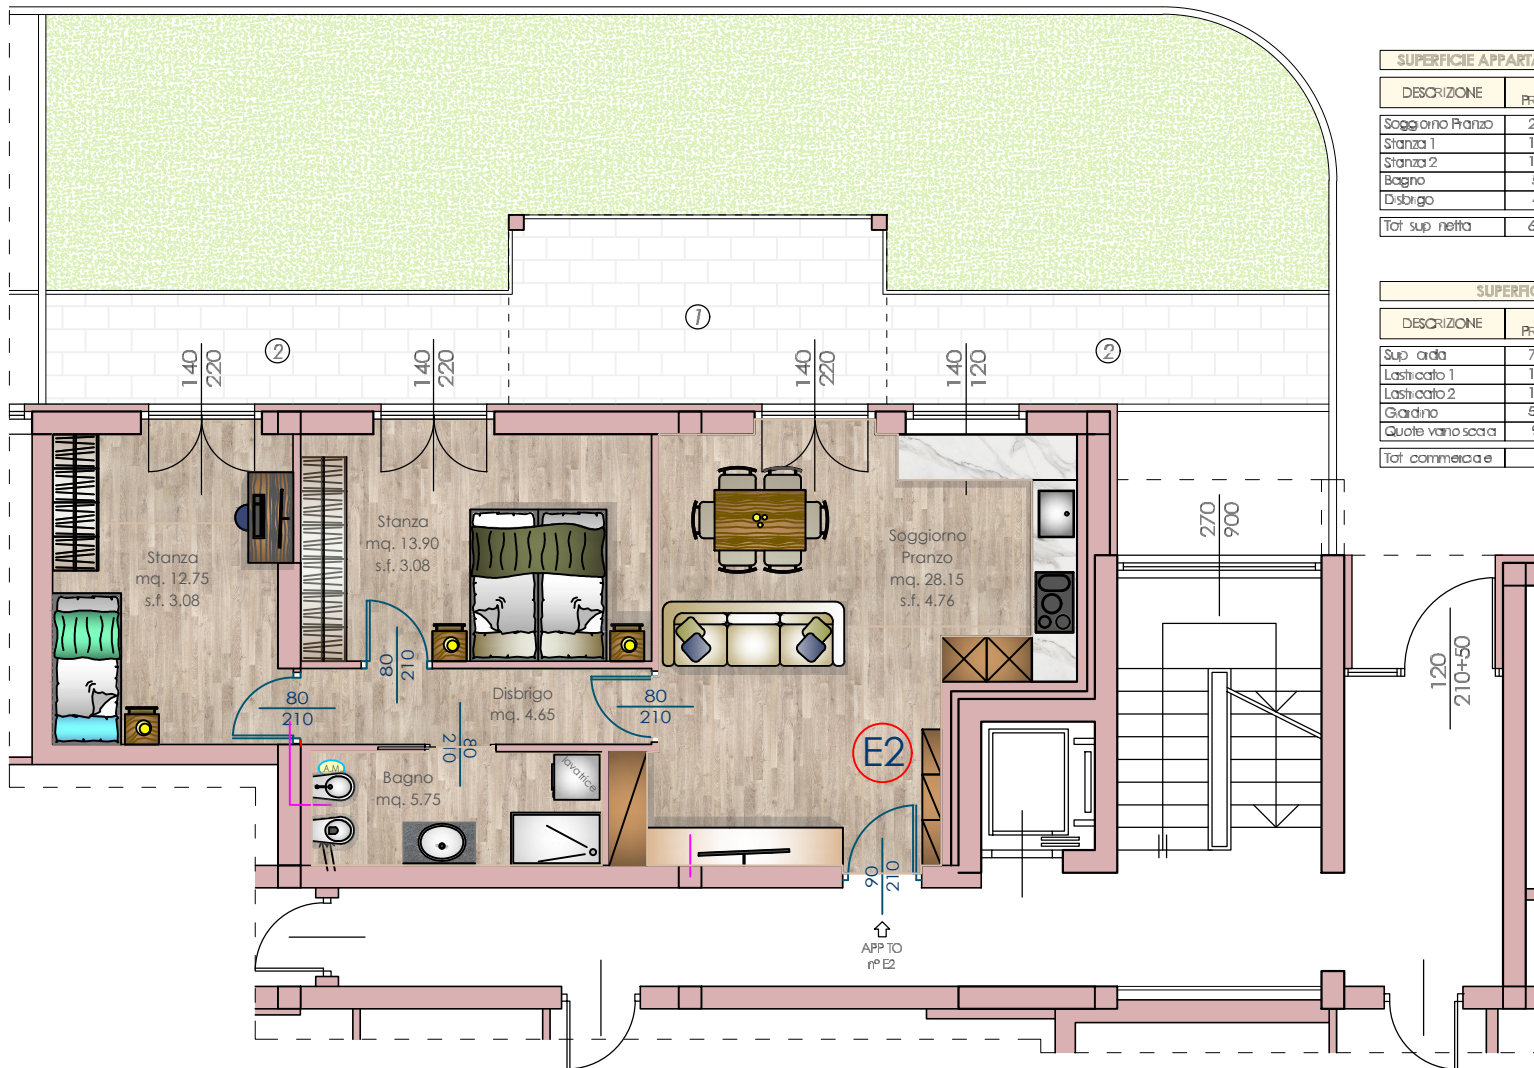

PIANTA PIANO TERRA
INQUADRAMENTO GENERALE

SUPERFICIE APPARTAMENTO

DESCRIZIONE	SUP. N. PROPRIETA'
Soggiorno Pranzo	28.15 mq
Stanza 1	13.90 mq
Stanza 2	12.75 mq
Bagno	5.75 mq
Disbrigo	4.65 mq
Tot sup netta	65.20 mq

SUPERFICIE COMMERCIALE

DESCRIZIONE	SUP. N. PROPRIETA'	%	SUPERFICIE COMMERCIALE
Sup. calda	78.30 mq	100%	78.30 mq
Lastriato 1	12.50 mq	50%	6.25 mq
Lastriato 2	17.90 mq	20%	3.58 mq
Giardino	55.90 mq	10%	5.59 mq
Quote vano scala	9.72 mq	100%	9.72 mq
Tot commerciale			108.44 mq