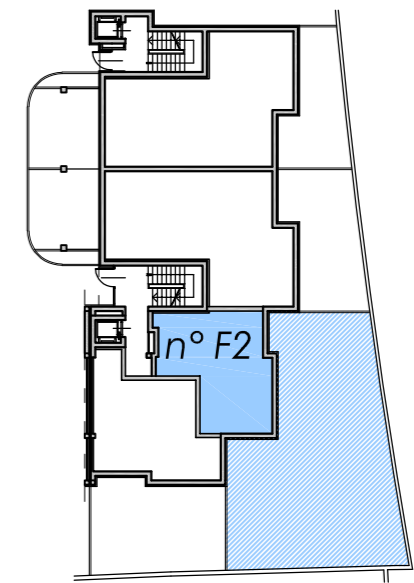

PIANTA PIANO TERRA
INQUADRAMENTO GENERALE

scala 1:50

SUPERFICIE APPARTAMENTO

DESCRIZIONE	SUP. IN PROPRIETA'
Soggiorno-Pranzo	24.35 mq
Stanza	13.45 mq
Bagno	6.10 mq
Disbrigo	3.55 mq
Tot. sup. netta	47.45 mq

SUPERFICIE COMMERCIALE

DESCRIZIONE	SUP. IN PROPRIETA'	%	SUPERFICIE COMMERCIALE
Sup. lorda	56.95 mq	100 %	56.95 mq
Giardino	153.65 mq	10 %	15.37 mq
Quote vano scala	10.42 mq	100 %	10.42 mq
Tot. commerciale			82.74 mq