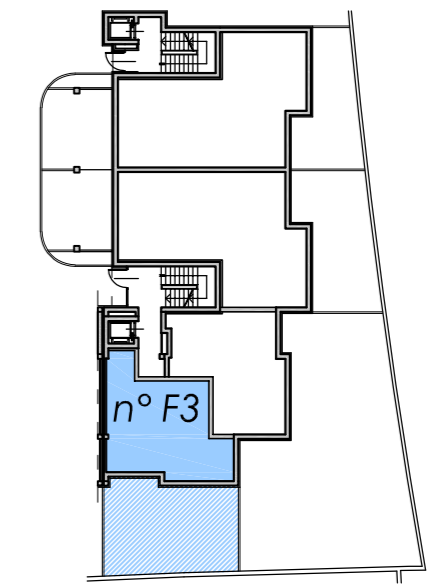

PIANTA PIANO TERRA
INQUADRAMENTO GENERALE

SUPERFICIE APPARTAMENTO

DESCRIZIONE	SUP. IN PROPRIETA'
Soggiorno-Pranzo	27.90 mq
Stanza	13.00 mq
Bagno	5.40 mq
Disbrigo	3.40 mq
Tot. sup. netta	49.70 mq

SUPERFICIE COMMERCIALE

DESCRIZIONE	SUP. IN PROPRIETA'	%	SUPERFICIE COMMERCIALE
Sup. lorda	60.35 mq	100 %	60.35 mq
Giardino	52.60 mq	10 %	5.26 mq
Quote vano scala	9.46 mq	100 %	9.46 mq
Tot. commerciale			75.07 mq

Le piante sono indicative e potrebbero subire modifiche