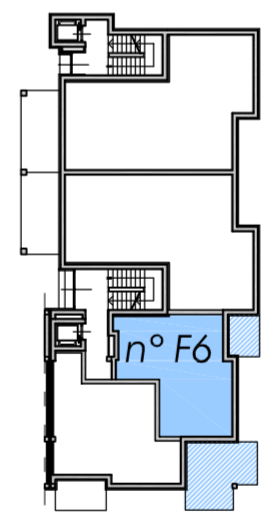

PIANTA PIANO PRIMO  
INQUADRAMENTO GENERALE

scala 1:50

SUPERFICIE APPARTAMENTO	
DESCRIZIONE	SUP. IN PROPRIETA'
Soggiorno-Pranzo	24.55 mq
Stanza	13.45 mq
Bagno	6.10 mq
Disbrigo	3.55 mq
Tot. sup. netta	47.65 mq

SUPERFICIE COMMERCIALE			
DESCRIZIONE	SUP. IN PROPRIETA'	%	SUPERFICIE COMMERCIALE
Sup. lorda	57.15 mq	100 %	57.15 mq
Poggiolo	23.50 mq	50 %	11.75 mq
Quote vano scala	9.93 mq	100 %	9.93 mq
Tot. commerciale			78.83 mq