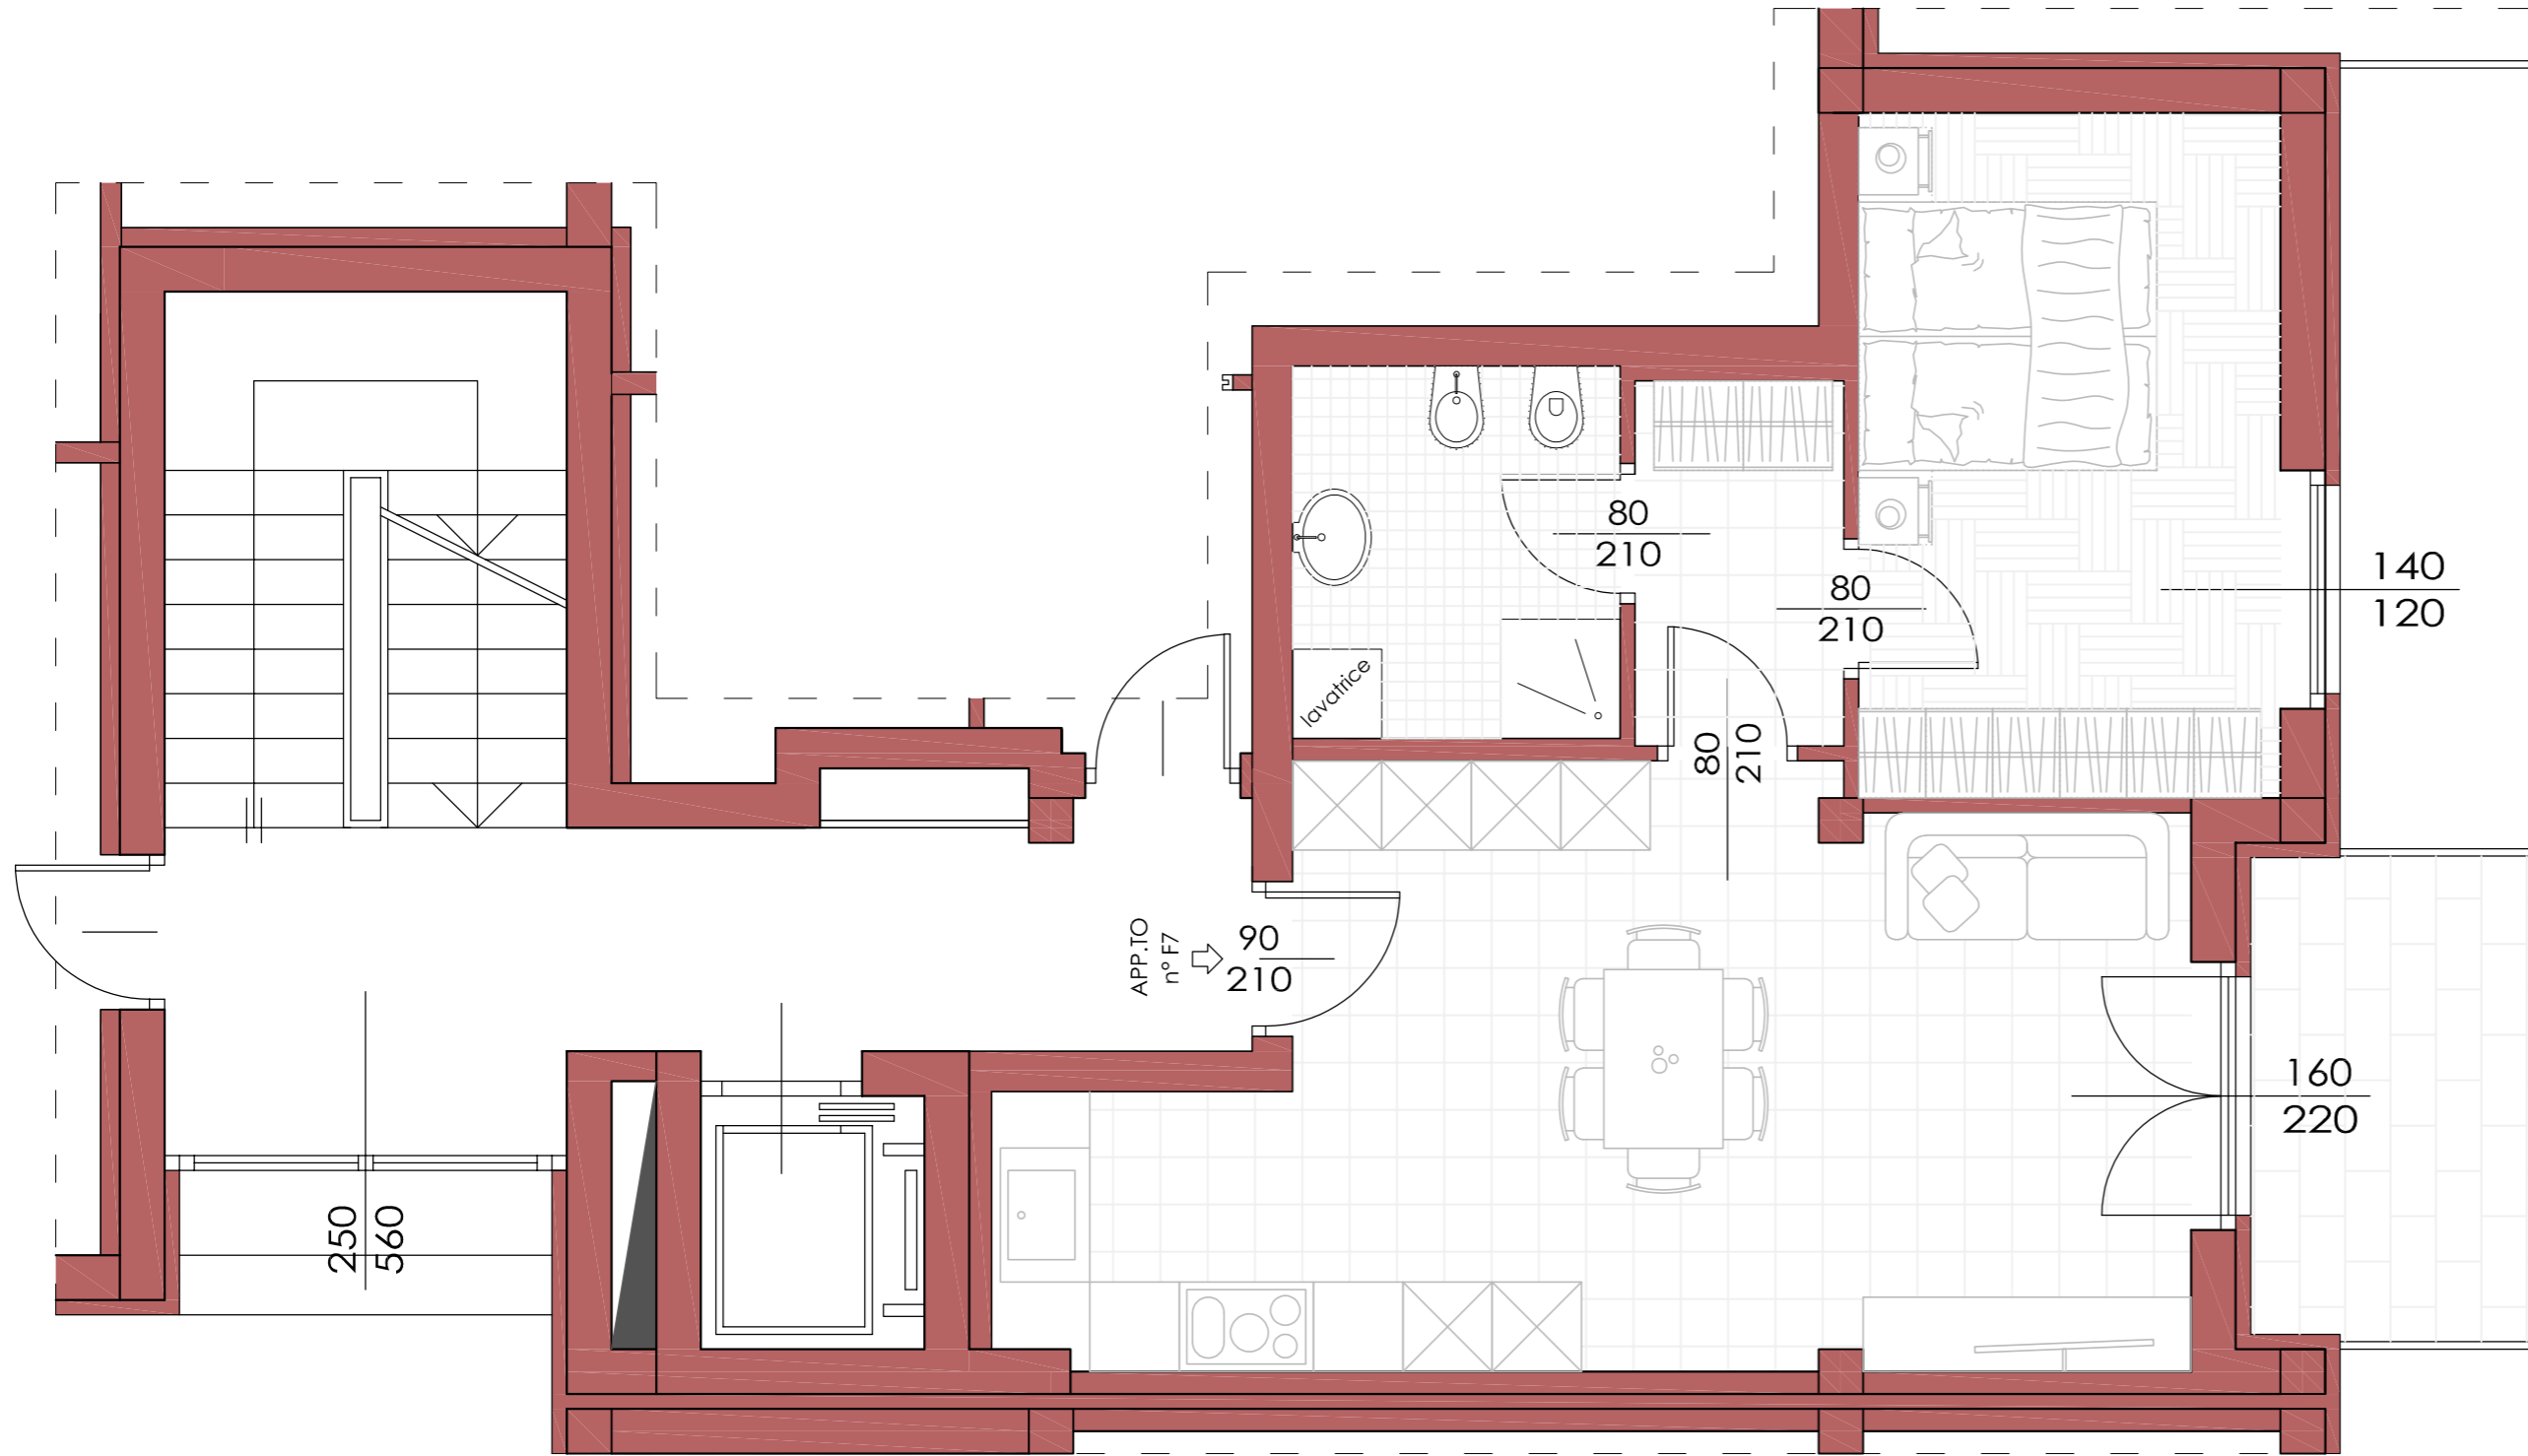

PIANTA PIANO PRIMO
INQUADRAMENTO GENERALE

scala 1:50

SUPERFICIE APPARTAMENTO

DESCRIZIONE	SUP. IN PROPRIETA'
Soggiorno-Pranzo	27.50 mq
Stanza	13.00 mq
Bagno	5.50 mq
Disbrigo	3.45 mq
Tot. sup. netta	49.45 mq

SUPERFICIE COMMERCIALE

DESCRIZIONE	SUP. IN PROPRIETA'	%	SUPERFICIE COMMERCIALE
Sup. lorda	60.10 mq	100 %	60.10 mq
Poggiolo	6.50 mq	50 %	3.25 mq
Quote vano scala	9.13 mq	100 %	9.13 mq
Tot. commerciale			72.48 mq