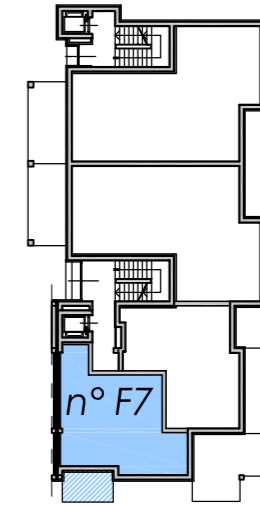

PIANTA PIANO PRIMO
INQUADRAMENTO GENERALE

scala 1:50

SUPERFICIE APPARTAMENTO

DESCRIZIONE	SUP. IN PROPRIETA'
Soggiorno-Pranzo	27.50 mq
Stanza	13.00 mq
Bagno	5.50 mq
Disbrigo	3.45 mq
Tot. sup. netta	49.45 mq

SUPERFICIE COMMERCIALE

DESCRIZIONE	SUP. IN PROPRIETA'	%	SUPERFICIE COMMERCIALE
Sup. lorda	60.10 mq	100 %	60.10 mq
Poggiolo	6.50 mq	50 %	3.25 mq
Quote vano scala	9.13 mq	100 %	9.13 mq
Tot. commerciale			72.48 mq